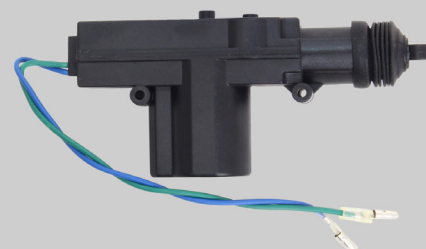

CATÁLOGO DE PEÇAS PARA REPOSIÇÃO SEMEADORA / ADUBADORA MS-CR

IKEDA
Mais verde na terra!

09.19.269 - KIT REGULAGEM DOSAGEM MS II

09.19.270 - KIT DE REPARO DO EIXO DE TRANSMISSÃO MS

02.62.055 - BICO MAMADEIRA

09.19.346 - MOTOR DO DISCO ESPALHADOR LINHA MS

09.19.340 - MOTOR DA LINHA MS COM ADAPTADOR ANO 2013 A 2020

09.19.094 - DISCO ESPALHADOR MS40 EIXO ROTAÇÃO

09.19.341 - TRAVA ELETRICA LINHA MS I COMPLETA (MICRO-FIT)

09.19.296 - TRAVA ELETRICA LINHA MS C/ TERMINAL

09.19.203 - MOTOR DE TRAVA ELETRICA UNIVERSAL 12V C/ TERMINAL

09.19.193 - BASE FIXA INFERIOR T MS60 SILVER

09.19.250 - PAINEL DE REGULAGEM DO LEQUE MS60 C.R II

09.19.320 - PAINEL DE REGULAGEM DO LEQUE MS60 C.R III

CATÁLOGO DE PEÇAS PARA REPOSIÇÃO SEMEADORA / ADUBADORA MS-CR

IKEDA
Mais verde na terra!

09.19.310 - REGISTRO MS60
IV INOX

09.19.347 - REGISTRO MS60
CR IV INOX COMPLETO