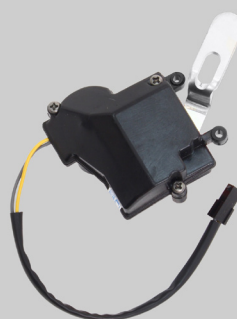

CATÁLOGO DE PEÇAS PARA REPOSIÇÃO SEMEADORA / ADUBADORA MS-CR

IKEDA
Mais verde na terra!

09.19.269 - KIT REGULAGEM DOSAGEM MS II

09.19.270 - KIT DE REPARO DO EIXO DE TRANSMISSÃO MS

02.62.055 - BICO MAMADEIRA

09.19.346 - MOTOR DO DISCO ESPALHADOR LINHA MS

09.19.340 - MOTOR DA LINHA MS COM ADAPTADOR ANO 2013 A 2020

09.19.094 - DISCO ESPALHADOR MS40 EIXO ROTAÇÃO

09.19.341 - TRAVA ELETRICA LINHA MS I COMPLETA (MICRO-FIT)

09.19.296 - TRAVA ELETRICA LINHA MS C/ TERMINAL

09.19.203 - MOTOR DE TRAVA ELETRICA UNIVERSAL 12V C/ TERMINAL

09.19.193 - BASE FIXA INFERIOR T MS60 SILVER

09.19.250 - PAINEL DE REGULAGEM DO LEQUE MS60 C.R II

09.19.320 - PAINEL DE REGULAGEM DO LEQUE MS60 C.R III

CATÁLOGO DE PEÇAS PARA REPOSIÇÃO SEMEADORA / ADUBADORA MS-CR

IKEDA
Mais verde na terra!

09.19.310 - REGISTRO MS60
IV INOX

09.19.347 - REGISTRO MS60
CR IV INOX COMPLETO